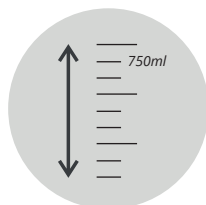

Technologie H2O
Accompagné d'une mop microfibre, l'Animal XL H2O aspire ou lave les sols durs en un seul passage.