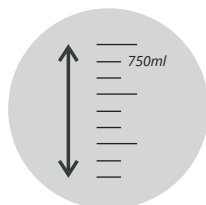

Réservoir XL
Grâce à sa capacité de 750ml, le réservoir à poussière de l'Animal XL H2O permet de couvrir jusqu'à 200m² de surface en un seul cycle.

Caractéristiques

Contenu de la boîte

- Robot AMIBOT Animal XL H2O Connect
- Réservoir à poussière
- Réservoir H2O
- 2 mops de nettoyage en microfibras
- 4 filtres HEPA
- 4 brosses latérales
- 1 mur virtuel (piles non incluses)
- Télécommande (piles non incluses)
- Base de chargement et adaptateur secteur
- Outil de nettoyage
- 9 détergents pour sol dur (x3 senteurs)
- Manuel et Guide rapide d'utilisation

Modes de déplacement

AUTO, MAPPING, SPOT, MAX, LONG DES MURS, DÉPART PROGRAMMÉ.

Spécifications

Dimensions : Diamètre : 33cm Hauteur : 8cm
Poids : 2,7 kg
Décibels : 65 dB
Réservoir à poussière : 750ml
Réservoir à eau : 300ml
Temps de charge : 300-350min
Temps de cycle : 100min
Batterie : 2400mAh Li-ion
Puissance / Consommation : 22 W
Surface recommandée : 200m²

Poids logistique : 4,8 kg
Dimensions logistique : 58,5x39,5x13,3 cm
EAN : 0602561166586
Réf. : PR000004
Conditionnement : à l'unité
Garantie 3 ans constructeur*

Fonctionnalités

Connecté à l'application AMIBOT HOME
Gyroscope intégré pour couvrir toute la surface à nettoyer
Adapté à l'aspiration des poils d'animaux
Programmation quotidienne variable
Réglage de l'intensité d'écoulement d'eau
Buse d'aspiration anti-emmêlement
Réservoir à poussière XL
DéTECTEURS d'obstacles et de vide

* 2 ans constructeur + 1 année de garantie supplémentaire offerte. Sous conditions. Voir le site officiel amibot.tech