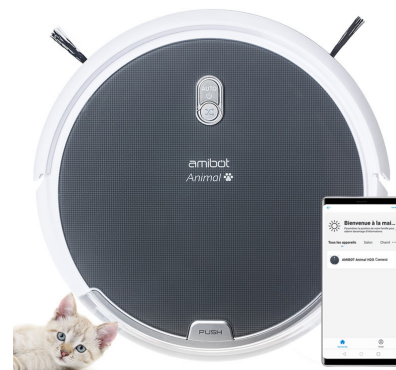

amibot

Animal

H₂O

Animal H2O Connect, robot conçu spécialement pour propriétaires d'animaux de compagnie.

L'AMIBOT Animal H2O Connect est un robot aspirateur laveur conçu pour aspirer efficacement les poils d'animaux de compagnie. À l'aide de son gyroscope, il se déplace intuitivement dans toutes les pièces pour réaliser un nettoyage approfondi des sols. Cette version connectée à l'application AMIBOT HOME permet de contrôler, programmer et définir le mode de nettoyage du robot à distance.

Application AMIBOT HOME
Compatible iOS et Android, il peut être contrôlé et programmé à distance.

Technologie «Pure Power»
Aspiration puissante sur sols durs, tapis et moquettes.

Technologie «Efficient Navigation»
Un gyroscope permet au robot aspirateur de créer l'itinéraire le plus adapté à son environnement.

Technologie «H2O»
Aspire ou lave les sols durs en un seul passage.

Caractéristiques

Contenu de la boîte

- Robot AMIBOT Animal Connect
- Réservoir à poussière
- Réservoir H2O
- 2 Mops de nettoyage microfibrés
- 2 Filtres HEPA
- 4 Brosses latérales
- Télécommande (piles non incluses)
- Base de chargement
- Adaptateur secteur
- Outil de nettoyage
- Manuel et Guide rapide d'utilisation

Modes de déplacement

AUTO - SPOT - Aléatoire - MAX -
Retour à la base

Spécifications

Diamètre : 31cm
Hauteur : 7,2cm
Poids : 2,5kg
Niveau sonore : 62dB
Capacité réservoir à poussière : 400ml
Capacité du réservoir à eau : 300ml
Temps de charge : 4 à 6h
Temps de cycle : 2h30
Batterie : 2600mAh Lithium
Surface recommandée : 200m²